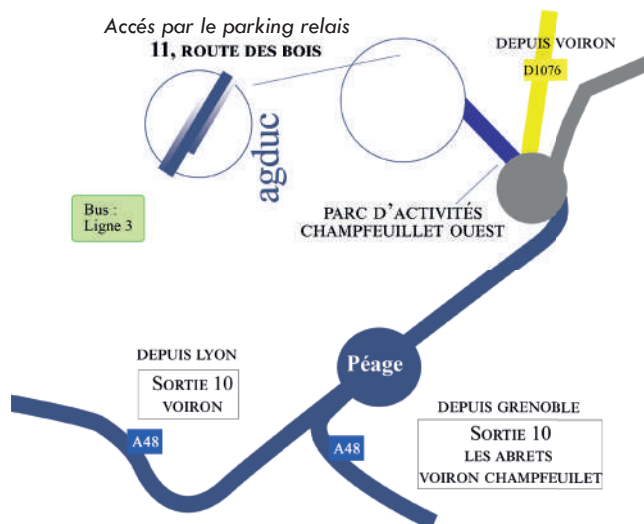

## ACCÈS en voiture

## ACCÈS en transport en commun

Lyon Part Dieu - Voiron Gare \*env. 1h de train

Valence Gare TGV - Voiron Gare \*env. 1h30 de train

**Ligne 3** : Ligne directe reliant Voiron Gare Routière Nord - Champfeuillet P+R

Arrêt Champfeuillet P+R (AGDUC) \*15min de BUS

**Ligne Express 1**: Ligne directe reliant Grenoble Gare - Voiron Gare \*32min de BUS